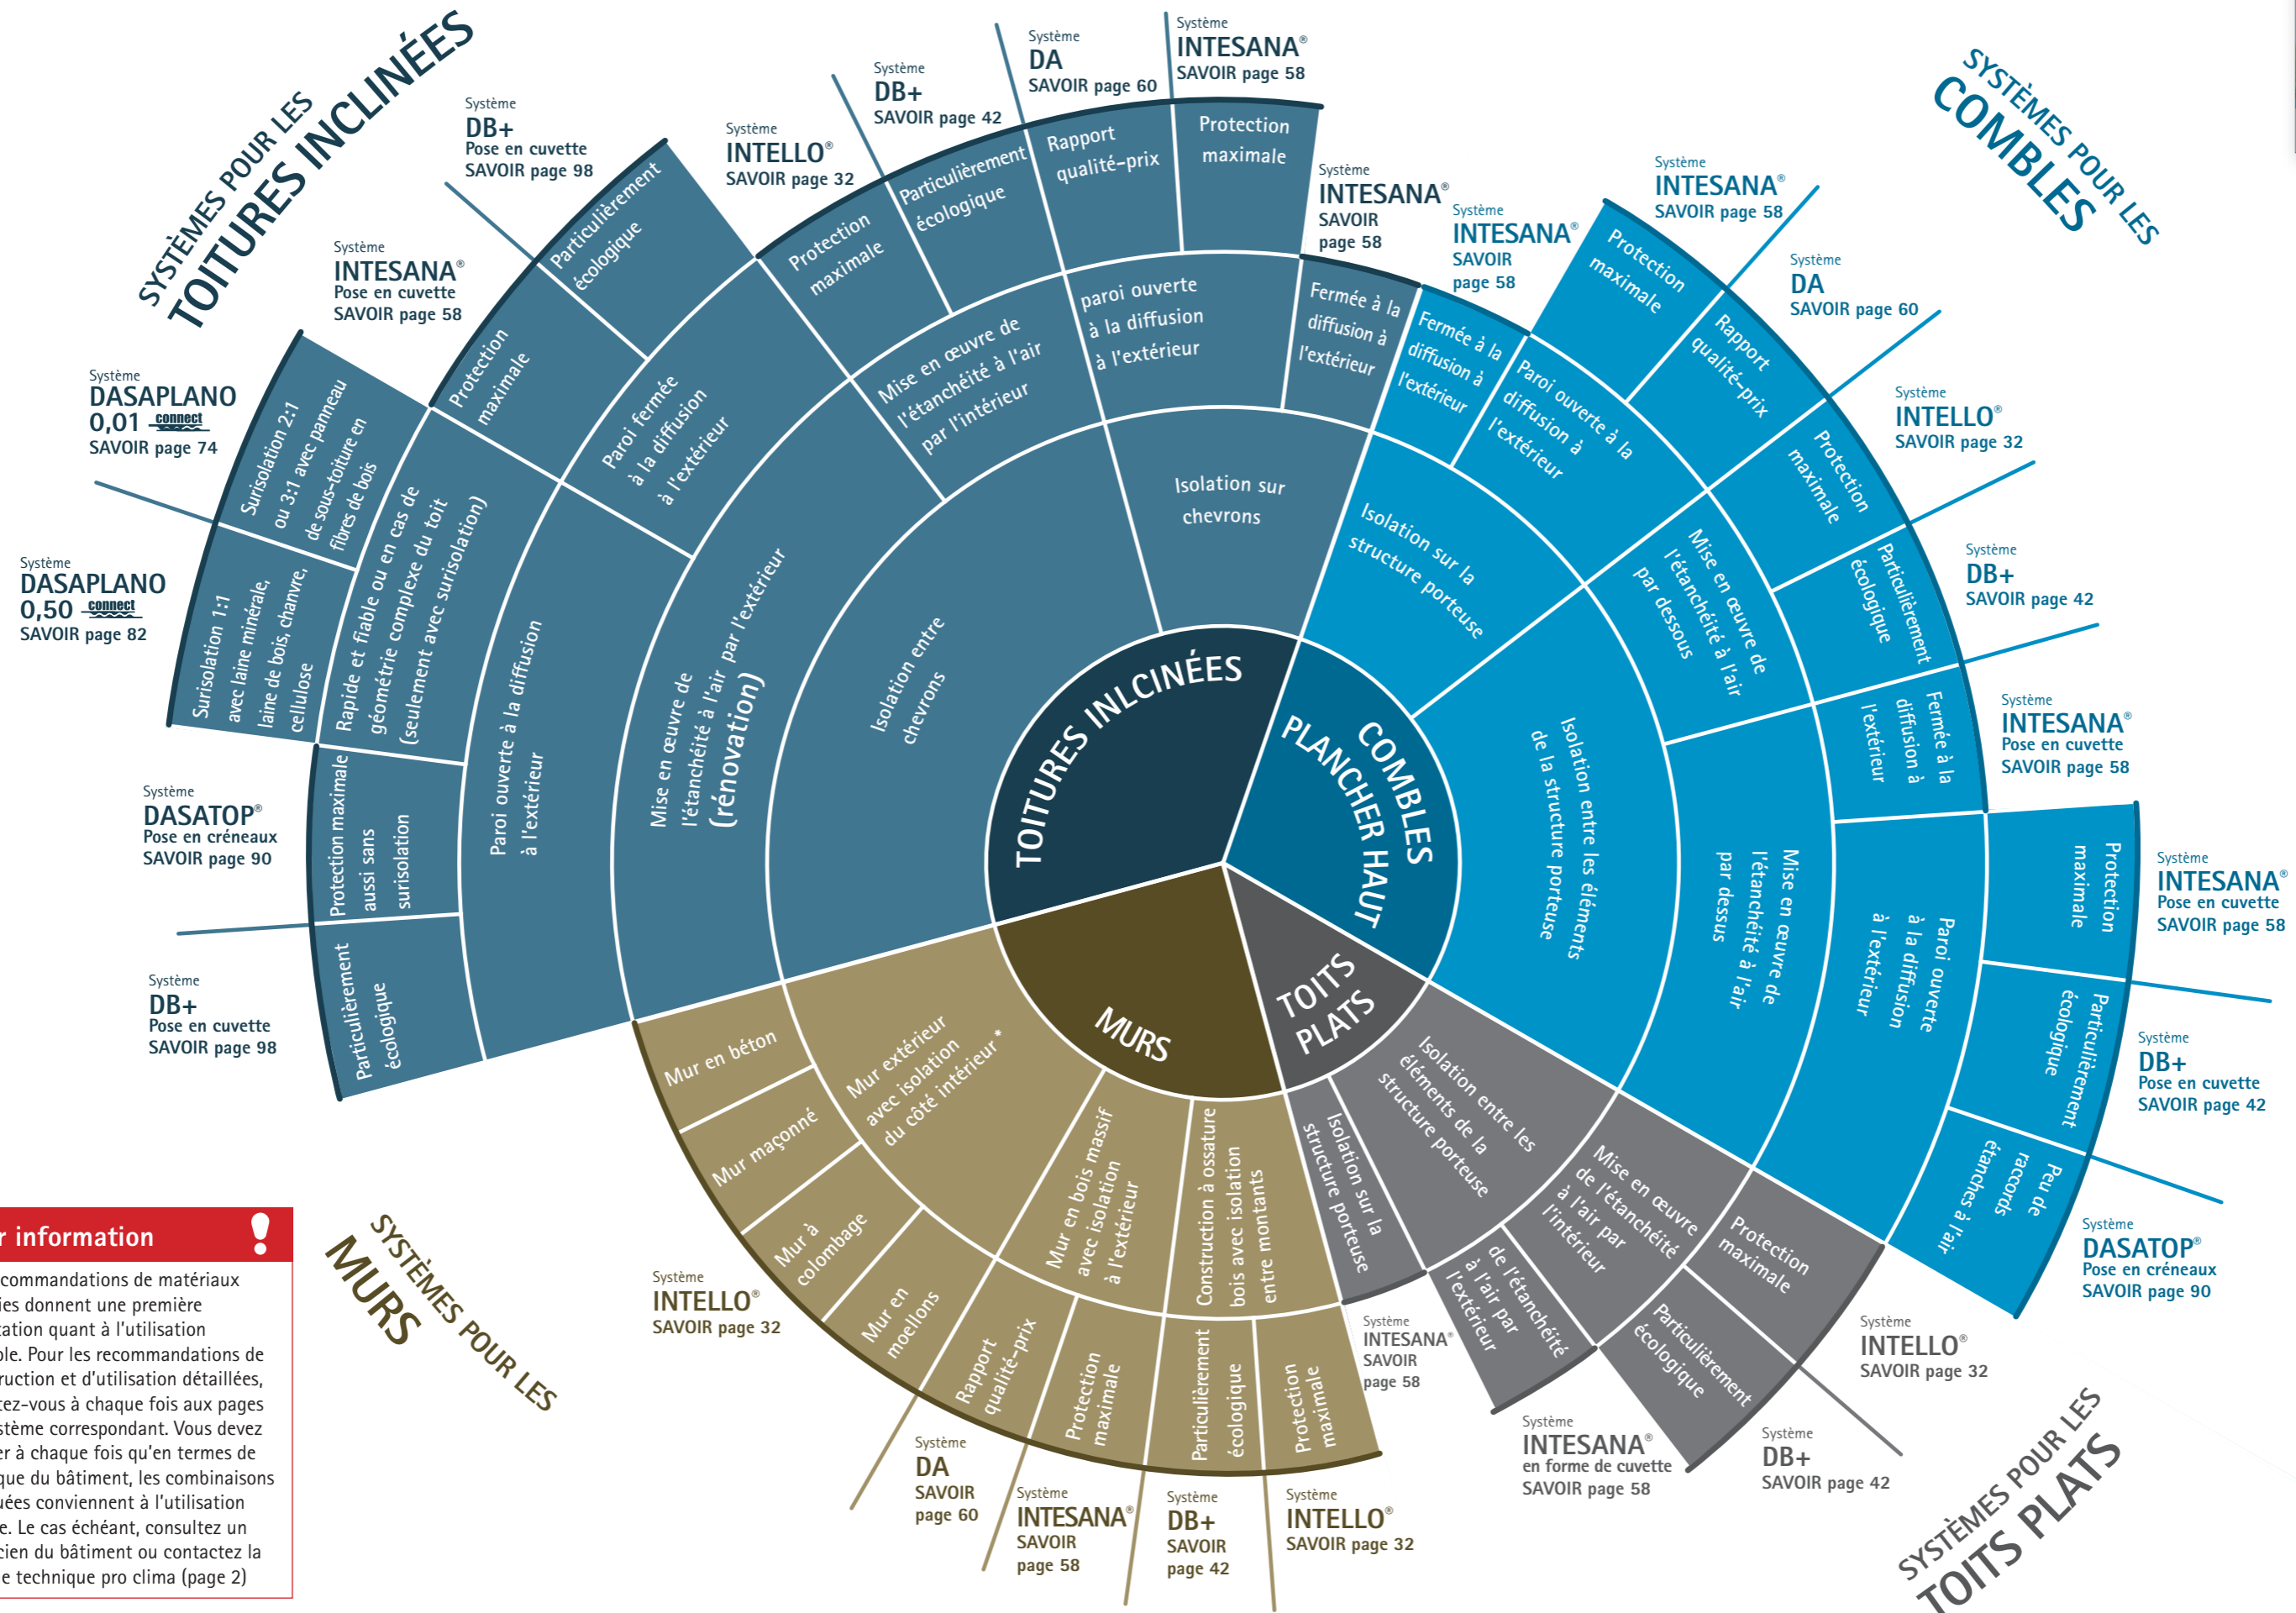

Guide-système pour l'étanchéité à l'air à l'intérieur

Pour information !

Les recommandations de matériaux fournies donnent une première orientation quant à l'utilisation possible. Pour les recommandations de construction et d'utilisation détaillées, reportez-vous à chaque fois aux pages du système correspondant. Vous devez vérifier à chaque fois qu'en termes de physique du bâtiment, les combinaisons indiquées conviennent à l'utilisation prévue. Le cas échéant, consultez un physicien du bâtiment ou contactez la hotline technique pro clima (page 2)

Informations sur la hotline des services technique et commande au verso.

Guide-système pour la protection contre le vent et la pluie à l'extérieur

SYSTÈMES POUR LES
MURS

SYSTÈMES POUR LE
TOIT

Hotline technique