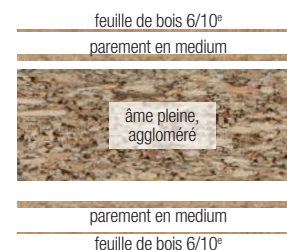

PORTE EN PLACAGE BOIS NEO ETNA

Placage bois 6/10°

3 finitions disponibles

Existe en porte coulissante

Confort acoustique âme pleine

Charnières invisibles, serrure magnétique

Longévité ●●○○○○○ Produit fragile, ne se répare pas

Performance acoustique ●○○○○○ De base en âme alvéolaire, âme pleine en option

Design ●●○○○○○ Chaque porte est une "photocopie de l'autre"

Prix ●○○○○○ À partir de 239 euros HT, hors pose prix public conseillé*

*KM1 cloison 72 mm, 730 x 2040 mm

Longévité ●●○○○○○ Ne se répare pas

Performance acoustique ●●●●●●

Design ●●○○○○○

Prix ●●●○○○ À partir de 489 euros HT, hors pose prix public conseillé*

*KM1 cloison 72 mm, 730 x 2040 mm, vernis naturel