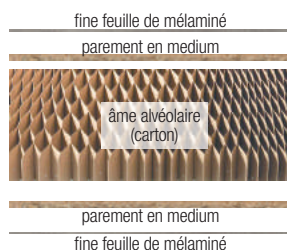

Des portes coulissantes

Porte coulissante à galandage

Le rail inox apparent

Le rail avec habillage

Le rail avec habillage à condamnation

Des portes et des placards coordonnés

Des portes sur-mesure

Grande hauteur (jusqu'à 2,30m), grande largeur ou pan coupé, les portes Rozière se réalisent en dimensions spéciales. Chaque projet sur-mesure est spécialement étudié pour votre habitat afin que les portes s'intègrent parfaitement dans votre intérieur.

Comment choisir sa porte d'intérieur ?

PORTE MÉLAMINÉE FUJI

Décor mélaminé imitation bois

5 décors imitation bois

Existe en porte coulissante

En option : âme pleine, charnières invisibles, serrure magnétique