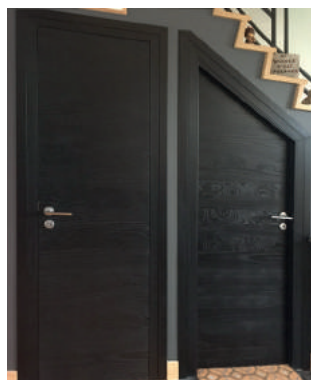

Des portes coulissantes

Porte coulissante à galandage

Le rail inox apparent

Le rail avec habillage

Le rail avec habillage à condamnation

Des portes et des placards coordonnés

Des portes sur-mesure

Grande hauteur (jusqu'à 2,30m), grande largeur ou pan coupé, les portes Rozière se réalisent en dimensions spéciales. Chaque projet sur-mesure est spécialement étudié pour votre habitat afin que les portes s'intègrent parfaitement dans votre intérieur.

Comment choisir sa porte d'intérieur ?

PORTE MÉLAMINÉE FUJI

Décor mélaminé imitation bois

5 décors imitation bois

Existe en porte coulissante

En option : âme pleine, charnières invisibles, serrure magnétique