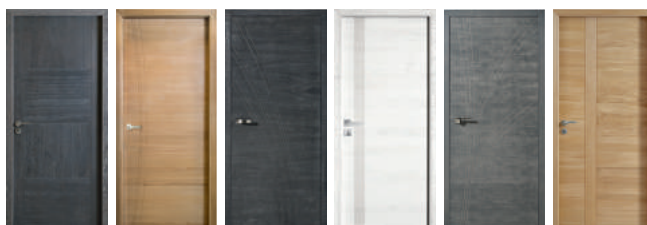

Zéphyr Aube design® Onde design® Vallée design® Végétale design® Emia design®

Gamme Bi-matière