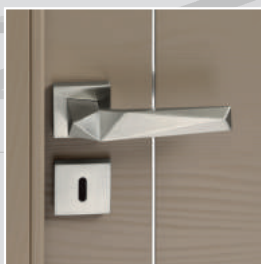

Gamme Zen

Sobo Yari Tori Kasa Zao Osaka Zao signature bois authentique Zao signature céramique

Sublimez votre porte avec notre sélection de poignées

Palanges

Piedra

Ceramica black

Oscuro

Bergen

Océane

Lussan

Coaraze

Entraygues

Lods

Toutes les poignées sont disponibles à bec-de-cane, bec-de-cane à condamnation (WC, ...), à clé L ou à barillet.

Indications et photographies non contractuelles, voir p. 16