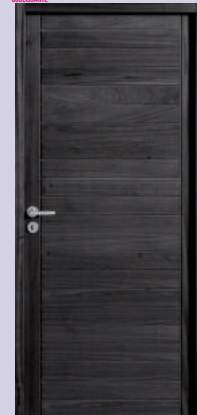

Portes bois exotique

Salsa

À recouvrement

€ €

bois exotique gris graphite