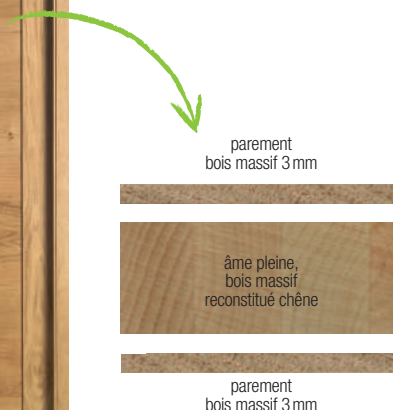

PORTE PAREMENT BOIS MASSIF MISTRAL DESIGN®

- Parement Chêne massif sélectionné
- 11 finitions disponibles dont bois brut
- Existe en porte coulissante
- Existe en placard ouvrant
- Confort acoustique âme pleine
- Disponible en sur mesure
- Disponible en rénovation
- Charnières invisibles, serrure magnétique
- Création de designer exclusive Rozière

Longévité	●●●●●	Peut se poncer et se teinter à nouveau dans la finition souhaitée
Performance acoustique	●●●●●	Âme pleine systématique
Design	●●●●○	Chaque porte est unique
Prix	●●○○○	À partir de 389 euros HT, hors pose prix public conseillé*

*KM1 cloison 72 mm, 730 x 2040 mm en blanc D0

Longévité	●●●●●	Peut se poncer et se teinter à nouveau dans la finition souhaitée
Performance acoustique	●●●●●	Âme pleine systématique
Design	●●●●○	Chaque porte est unique
Prix	●●●○○	À partir de 904 euros HT, hors pose prix public conseillé*

*KM1 cloison 72 mm, 730 x 2040 mm en brut