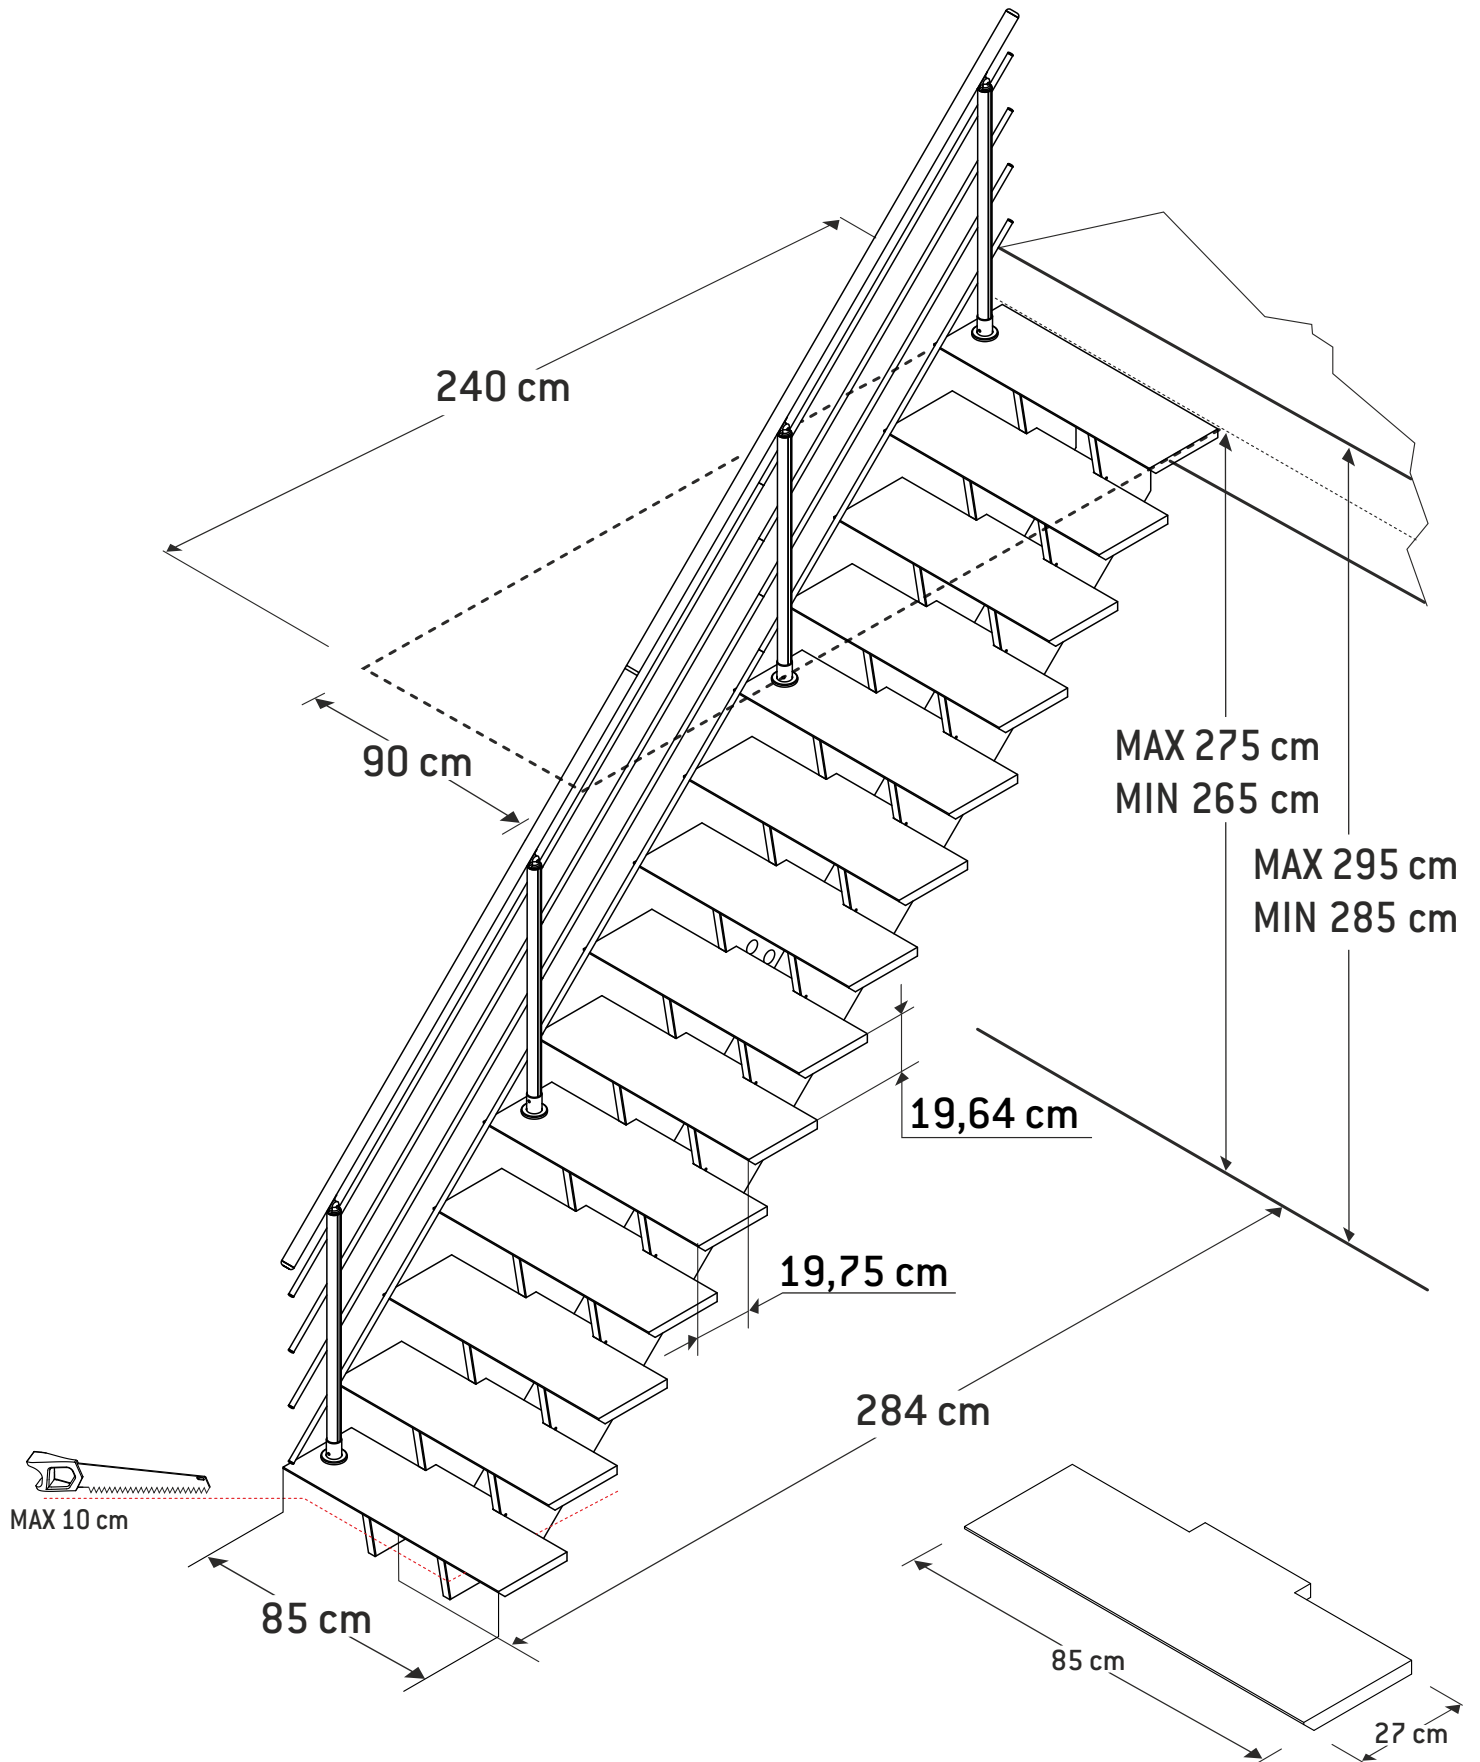

BIAX

RAL 7024

- Ⓡ ESCALIER BIAX DROIT AVEC RAMPE
- Ⓡ TRAP BIAX RECHT MET LEUNING
- Ⓡ BIAX STRAIGHT STAIR WITH BANISTER
- Ⓡ GERADE TREPPE BIAX MIT GELÄNDER
- Ⓡ ESCALERA BIAX RECTA CON BARANDILLA
- Ⓡ BIAX SCARA DREAPTA CU RAMPA

01 30x380x1929 x1 	02 30x380x1950 x1 	03 30x380x1929 x1 	04 30x380x1950 x1 	05 30x310x850 x13 	06 30x270x850 x1 	07 M8x70 x56 	08 Ø40x19 x8
13 Ø43x6 x64+2 	14 Ø20x6 x26+2 	15 Ø5x60 x8 	16 Ø10x50 x8 	09 15x16x34 x64 	10 M8x160 x4 	11 M8 x64 	12 13x18,5x35 x56
21 Ø16x1385 x8 	22 Ø16x1230 x4 	17 50x50x50 x4 	18 Ø4x45 x28+2 	19 Ø40x840 x4 	20 Ø40x2013 x2 		
23 Ø40x14 x2 	24 Ø12x60 x1 wood	25 Ø5,8x100 x8 	26 M12x70 x4 	27 Ø24x3 x4 	28 M12x19x22 x4 	29 Ø4x30 x16+2 	30 Ø36x4 x1 plastic
31 Ø20x40 x8 	32 Ø16x12 x8 	33 Ø4,2x45 x16+1 	34 Ø4,2x13 x8 	35 40x99x23 x1 	36 Ø4x25 x8 	37 Ø29x62 x1 	38 Ø5x25 x8+2

16

17