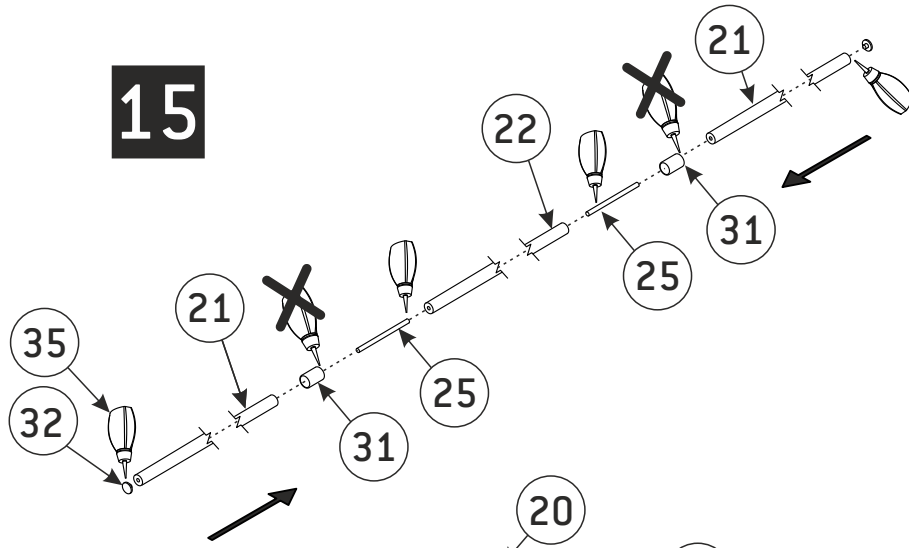

BIAX

RAL 7024

- Ⓡ ESCALIER BIAX DROIT AVEC RAMPE
- Ⓡ TRAP BIAX RECHT MET LEUNING
- Ⓡ BIAX STRAIGHT STAIR WITH BANISTER
- Ⓡ GERADE TREPPE BIAX MIT GELÄNDER
- Ⓡ ESCALERA BIAX RECTA CON BARANDILLA
- Ⓡ BIAX SCARA DREAPTA CU RAMPA

01 30x380x1929 x1 	02 30x380x1950 x1 	03 30x380x1929 x1 	04 30x380x1950 x1 	05 30x310x850 x13 	06 30x270x850 x1 	07 M8x70 x56 	08 Ø40x19 x8
13 Ø43x6 x64+2 	14 Ø20x6 x26+2 	15 Ø5x60 x8 	16 Ø10x50 x8 	09 15x16x34 x64 	10 M8x160 x4 	11 M8 x64 	12 13x18,5x35 x56
21 Ø16x1385 x8 	22 Ø16x1230 x4 	17 50x50x50 x4 	18 Ø4x45 x28+2 	19 Ø40x840 x4 	20 Ø40x2013 x2 		
23 Ø40x14 x2 	24 Ø12x60 x1 wood	25 Ø5,8x100 x8 	26 M12x70 x4 	27 Ø24x3 x4 	28 M12x19x22 x4 	29 Ø4x30 x16+2 	30 Ø36x4 x1 plastic
31 Ø20x40 x8 	32 Ø16x12 x8 	33 Ø4,2x45 x16+1 	34 Ø4,2x13 x8 	35 40x99x23 x1 	36 Ø4x25 x8 	37 Ø29x62 x1 	38 Ø5x25 x8+2

Ph2/3 03 010
Pz2/3 012 016

4 13
2

7

8

12

13

14

15