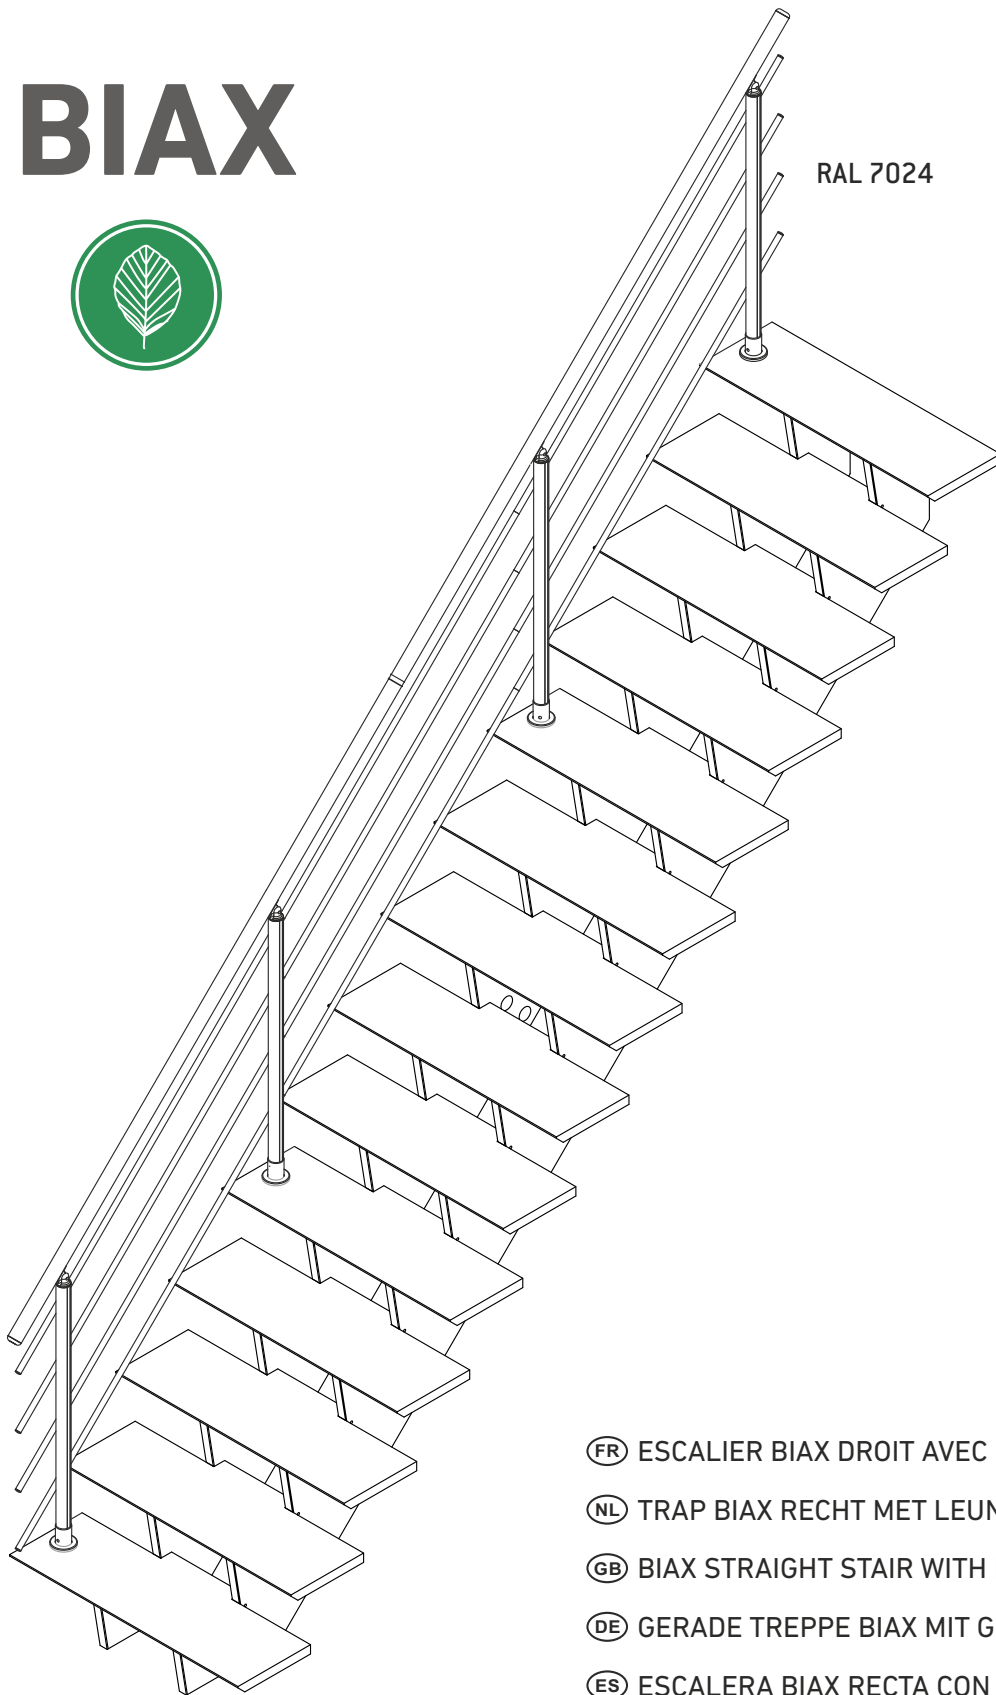

BIAX

RAL 7024

- Ⓡ ESCALIER BIAX DROIT AVEC RAMPE
- Ⓡ TRAP BIAX RECHT MET LEUNING
- Ⓡ BIAX STRAIGHT STAIR WITH BANISTER
- Ⓡ GERADE TREPPE BIAX MIT GELÄNDER
- Ⓡ ESCALERA BIAX RECTA CON BARANDILLA
- Ⓡ BIAX SCARA DREAPTA CU RAMPA

01 30x380x1929 x1 	02 30x380x1950 x1 	03 30x380x1929 x1 	04 30x380x1950 x1 	05 30x310x850 x13 	06 30x270x850 x1 	07 M8x70 x56 	08 Ø40x19 x8
13 Ø43x6 x64+2 	14 Ø20x6 x26+2 	15 Ø5x60 x8 	16 Ø10x50 x8 	09 15x16x34 x64 	10 M8x160 x4 	11 M8 x64 	12 13x18,5x35 x56
21 Ø16x1385 x8 	22 Ø16x1230 x4 	17 50x50x50 x4 	18 Ø4x45 x28+2 	19 Ø40x840 x4 	20 Ø40x2013 x2 		
23 Ø40x14 x2 	24 Ø12x60 x1 wood	25 Ø5,8x100 x8 	26 M12x70 x4 	27 Ø24x3 x4 	28 M12x19x22 x4 	29 Ø4x30 x16+2 	30 Ø36x4 x1 plastic
31 Ø20x40 x8 	32 Ø16x12 x8 	33 Ø4,2x45 x16+1 	34 Ø4,2x13 x8 	35 40x99x23 x1 	36 Ø4x25 x8 	37 Ø29x62 x1 	38 Ø5x25 x8+2