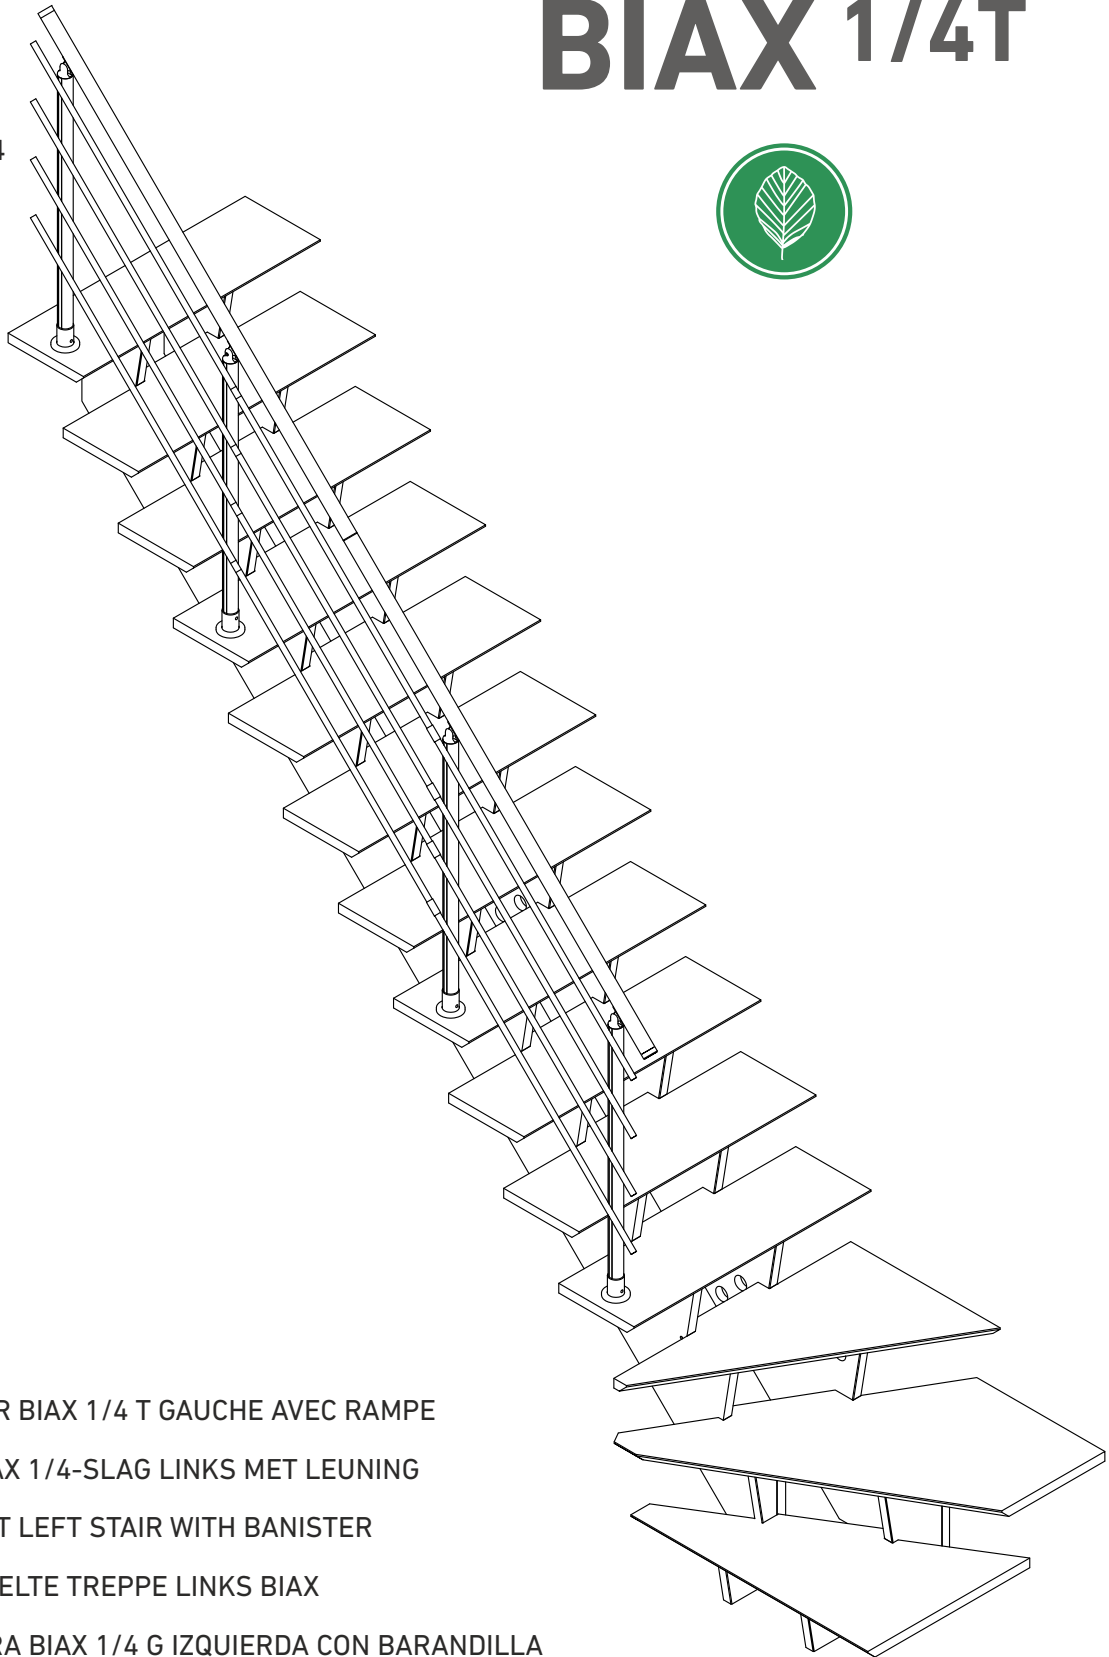

BIAX 1/4T

RAL 7024

- (FR) ESCALIER BIAX 1/4 T GAUCHE AVEC RAMPE
- (NL) TRAP BIAX 1/4-SLAG LINKS MET LEUNING
- (GB) BIAX 1/4T LEFT STAIR WITH BANISTER
- (DE) GEWENDELTE TREPPE LINKS BIAX
- (ES) ESCALERA BIAX 1/4 G IZQUIERDA CON BARANDILLA
- (RO) BIAX SCARĂ 1/4T STÂNGA CU RAMPĂ

01 30x1949x380 x1 	02 30x1949x380 x1 	03 30x1738x380 x1 	04 30x1114x380 x1 	05 30x833x518 x1 	06 30x362x487 x1 	07 30x192x362 x1 	08 30x575x850 x1
13 M8x70 x58 	14 040x19 x12 	15 16x16x34 x70 	16 M8x160 x6 	17 M8 x70 	18 13x18,5x35 x58 	19 050x6 x70+2 	20 020x6 x32+2
21 05x60 x8 	22 010x50 x8 	23 50x50x50 x4 	24 04x45 x27+2 	25 M7x50 x6+2 	26 040x840 x4 	27 040x1518 x2 	28 016x1013 x12
29 040x14 x2 	30 012x60 x1 wood 	31 05,8x60 x8 	32 M12x70 x4 	33 024x3 x4 	39 04,2x45 x16+1 	40 40x99x23 x1 wood 	41 04,2x13 x8
34 M12x19x22 x4 	35 04x30 x16+2 	36 036x4 x1 plastic 	37 020x40 x8 	38 016x12 x8 	42 04x25 x8 	43 029x62 x1 CUSTOM MADE 20ml 	44 05x25 x8

x10

11

10

24

19

x70

20

x27