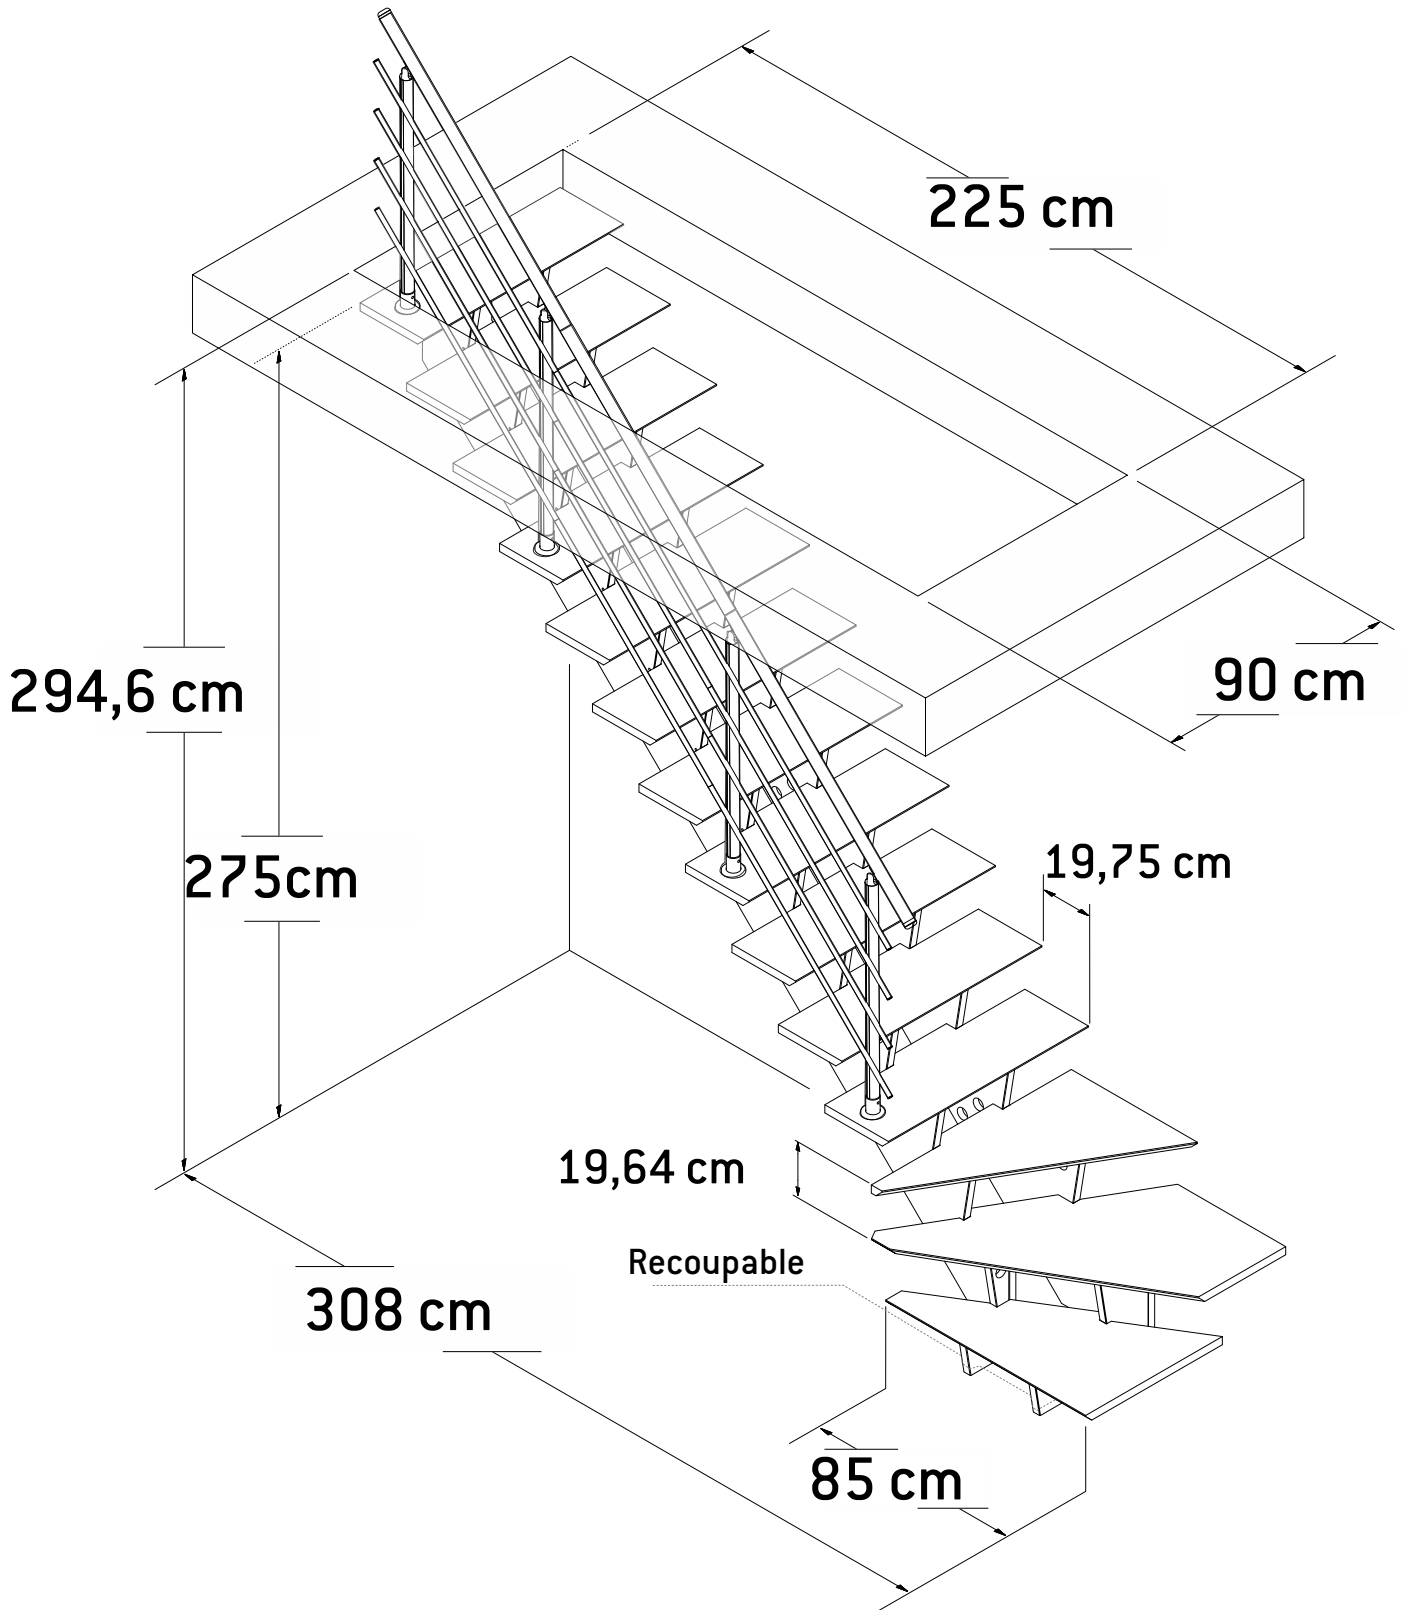

BIAX 1/4T

RAL 7024

- (FR) ESCALIER BIAX 1/4 T GAUCHE AVEC RAMPE
- (NL) TRAP BIAX 1/4-SLAG LINKS MET LEUNING
- (GB) BIAX 1/4T LEFT STAIR WITH BANISTER
- (DE) GEWENDELTE TREPPE LINKS BIAX
- (ES) ESCALERA BIAX 1/4 G IZQUIERDA CON BARANDILLA
- (RO) BIAX SCARĂ 1/4T STÂNGA CU RAMPĂ

01 30x1949x380 x1 	02 30x1949x380 x1 	03 30x1738x380 x1 	04 30x1114x380 x1 	05 30x833x518 x1 	06 30x362x487 x1 	07 30x192x362 x1 	08 30x575x850 x1
13 M8x70 x58 	14 040x19 x12 	15 16x16x34 x70 	16 M8x160 x6 	17 M8 x70 	18 13x18,5x35 x58 	19 050x6 x70+2 	20 020x6 x32+2
21 05x60 x8 	22 010x50 x8 	23 50x50x50 x4 	24 04x45 x27+2 	25 M7x50 x6+2 	26 040x840 x4 	27 040x1518 x2 	28 016x1013 x12
29 040x14 x2 	30 012x60 x1 wood 	31 05,8x60 x8 	32 M12x70 x4 	33 024x3 x4 	39 04,2x45 x16+1 	40 40x99x23 x1 wood 	41 04,2x13 x8
34 M12x19x22 x4 	35 04x30 x16+2 	36 036x4 x1 plastic 	37 020x40 x8 	38 016x12 x8 	42 04x25 x8 	43 029x62 x1 CUSTOM MADE 20ml 	44 05x25 x8

x10

11

10

24

19

x70

20

x27