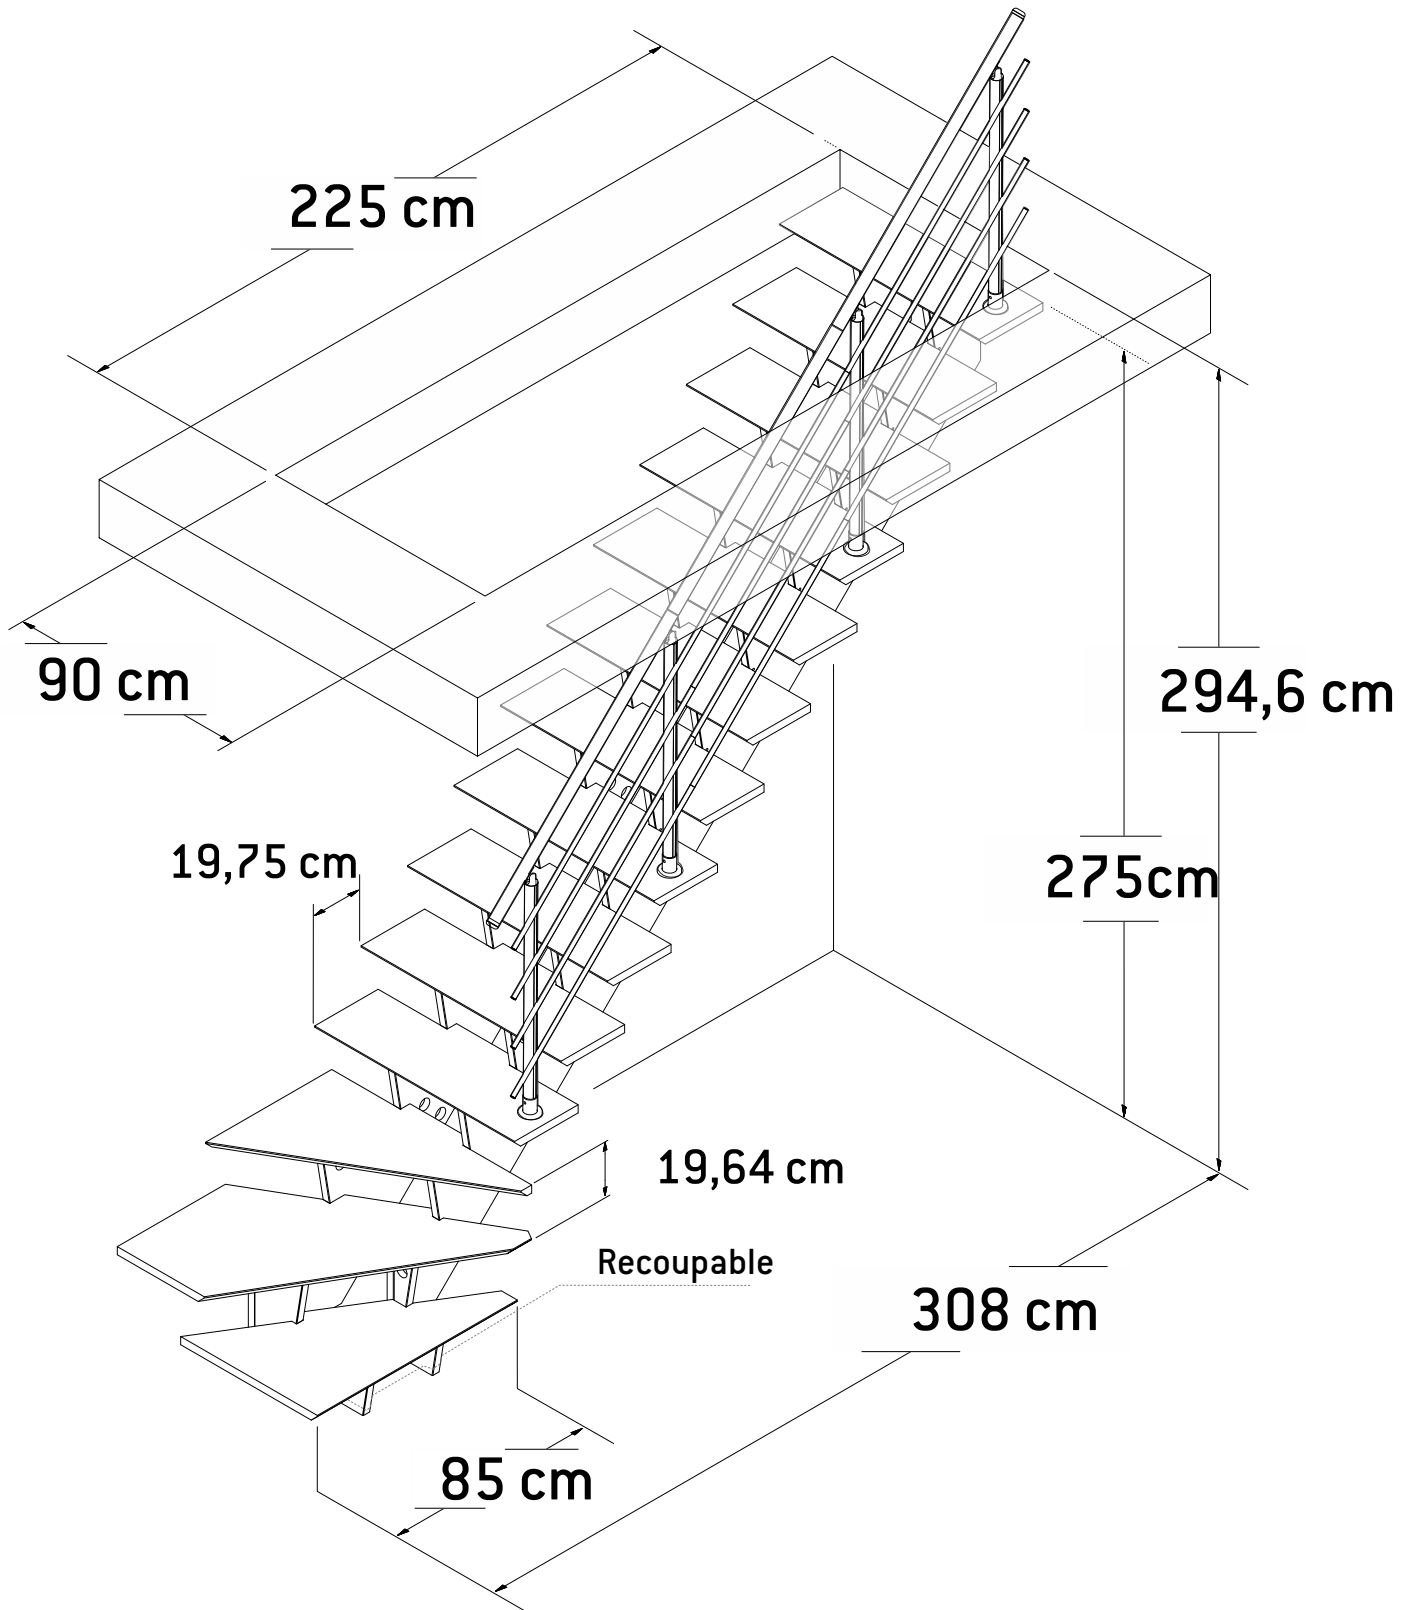

BIAX 1/4T

RAL 7024

- Ⓡ ESCALIER BIAX 1/4 T DROIT AVEC RAMPE
- Ⓝ TRAP BIAX 1/4-SLAG RECHTS MET LEUNING
- ⓖ BIAX 1/4T RIGHT STAIR WITH BANISTER
- ⓓ GEWENDELTE TREPPE RECHTS BIAX
- ⓔ ESCALERA BIAX 1/4 G DERECHA CON BARANDILLA
- Ⓡ BIAX SCARĂ 1/4T DREAPTA CU RAMPĂ

01 30x1949x380 x1 	02 30x1949x380 x1 	03 30x1738x380 x1 	04 30x1114x380 x1 	05 30x833x518 x1 	06 30x362x487 x1 	07 30x192x362 x1 	08 30x575x850 x1
13 M8x70 x58 	14 040x19 x70 	15 16x16x34 x70 	16 M8x160 x6 	17 M8 x70 	18 13x18,5x35 x58 	19 050x6 x70+2 	20 020x6 x32+2
21 05x60 x8 	22 010x50 x8 	23 50x50x50 x4 	24 04x45 x27+2 	25 M7x50 x6+2 	26 040x840 x4 	27 040x1518 x2 	28 016x1013 x12
29 040x14 x2 	30 012x60 x1 wood 	31 05,8x60 x8 	32 M12x70 x4 	33 024x3 x4 	39 04,2x45 x16+1 	40 40x99x23 x1 wood 	41 04,2x13 x8
34 M12x19x22 x4 	35 04x30 x16+2 	36 036x4 x1 plastic 	37 020x40 x8 	38 016x12 x8 	42 04x25 x8 	43 029x62 x1 CUSTOM MADE 20ml 	44 05x25 x8

13

14

15

16

17

18

x16

19