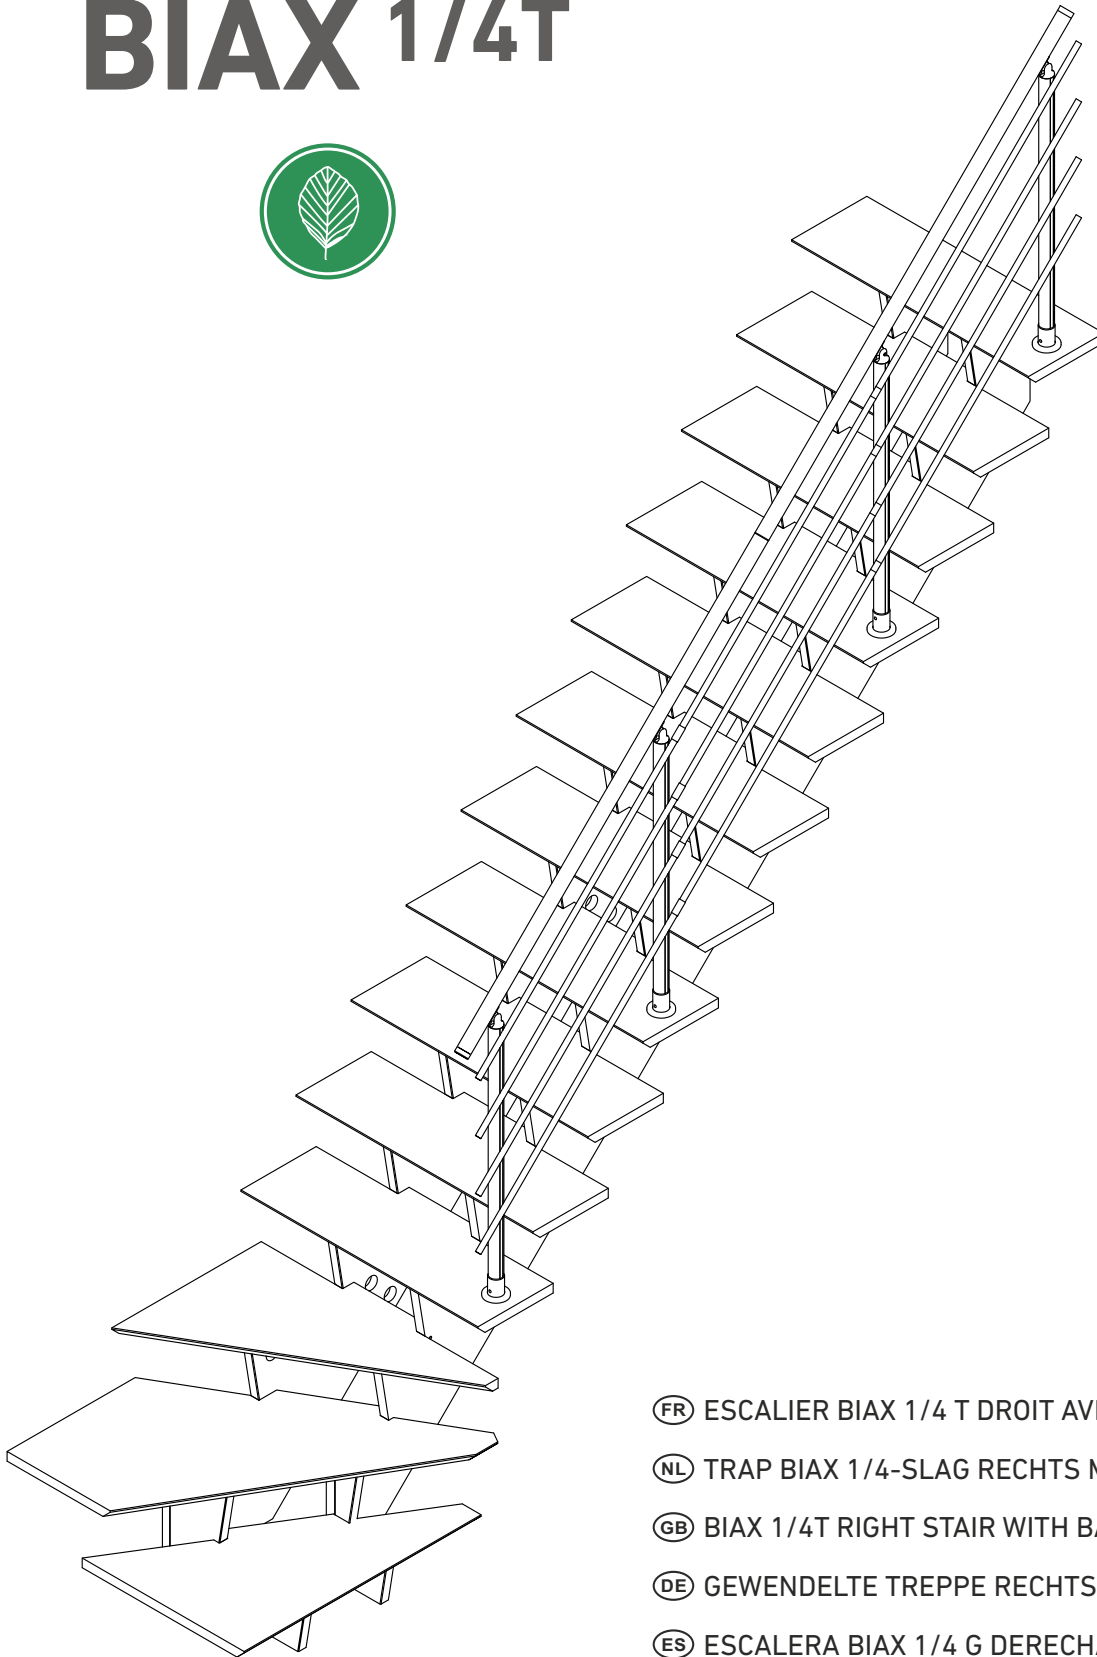

BIAX 1/4T

RAL 7024

- Ⓡ ESCALIER BIAX 1/4 T DROIT AVEC RAMPE
- Ⓝ TRAP BIAX 1/4-SLAG RECHTS MET LEUNING
- ⓖ BIAX 1/4T RIGHT STAIR WITH BANISTER
- ⓓ GEWENDELTE TREPPE RECHTS BIAX
- ⓔ ESCALERA BIAX 1/4 G DERECHA CON BARANDILLA
- Ⓡ BIAX SCARĂ 1/4T DREAPTA CU RAMPĂ

01 30x1949x380 x1 	02 30x1949x380 x1 	03 30x1738x380 x1 	04 30x1114x380 x1 	05 30x833x518 x1 	06 30x362x487 x1 	07 30x192x362 x1 	08 30x575x850 x1
13 M8x70 x58 	14 040x19 x70 	15 16x16x34 x70 	16 M8x160 x6 	17 M8 x70 	18 13x18,5x35 x58 	19 050x6 x70+2 	20 020x6 x32+2
21 05x60 x8 	22 010x50 x8 	23 50x50x50 x4 	24 04x45 x27+2 	25 M7x50 x6+2 	26 040x840 x4 	27 040x1518 x2 	28 016x1013 x12
29 040x14 x2 	30 012x60 x1 wood 	31 05,8x60 x8 	32 M12x70 x4 	33 024x3 x4 	39 04,2x45 x16+1 	40 40x99x23 x1 wood 	41 04,2x13 x8
34 M12x19x22 x4 	35 04x30 x16+2 	36 036x4 x1 plastic 	37 020x40 x8 	38 016x12 x8 	42 04x25 x8 	43 029x62 x1 CUSTOM MADE 20ml 	44 05x25 x8

13

14

15

16

17

18

x16

19