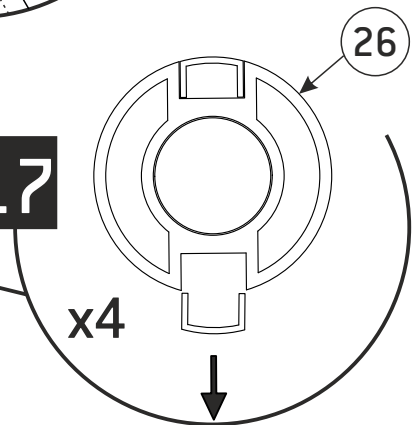

BIAX 1/4T

RAL 7024

- Ⓡ ESCALIER BIAX 1/4 T DROIT AVEC RAMPE
- Ⓝ TRAP BIAX 1/4-SLAG RECHTS MET LEUNING
- ⓖ BIAX 1/4T RIGHT STAIR WITH BANISTER
- ⓓ GEWENDELTE TREPPE RECHTS BIAX
- ⓔ ESCALERA BIAX 1/4 G DERECHA CON BARANDILLA
- Ⓡ BIAX SCARĂ 1/4T DREAPTA CU RAMPĂ

01 30x1949x380 x1 	02 30x1949x380 x1 	03 30x1738x380 x1 	04 30x1114x380 x1 	05 30x833x518 x1 	06 30x362x487 x1 	07 30x192x362 x1 	08 30x575x850 x1
13 M8x70 x58 	14 040x19 x70 	15 16x16x34 x70 	16 M8x160 x6 	17 M8 x70 	18 13x18,5x35 x58 	19 050x6 x70+2 	20 020x6 x32+2
21 05x60 x8 	22 010x50 x8 	23 50x50x50 x4 	24 04x45 x27+2 	25 M7x50 x6+2 	26 040x840 x4 	27 040x1518 x2 	28 016x1013 x12
29 040x14 x2 	30 012x60 x1 wood 	31 05,8x60 x8 	32 M12x70 x4 	33 024x3 x4 	39 04,2x45 x16+1 	40 40x99x23 x1 wood 	41 04,2x13 x8
34 M12x19x22 x4 	35 04x30 x16+2 	36 036x4 x1 plastic 	37 020x40 x8 	38 016x12 x8 	42 04x25 x8 	43 029x62 x1 CUSTOM MADE 20ml 	44 05x25 x8

13

14

15

16

17

18

x16

19